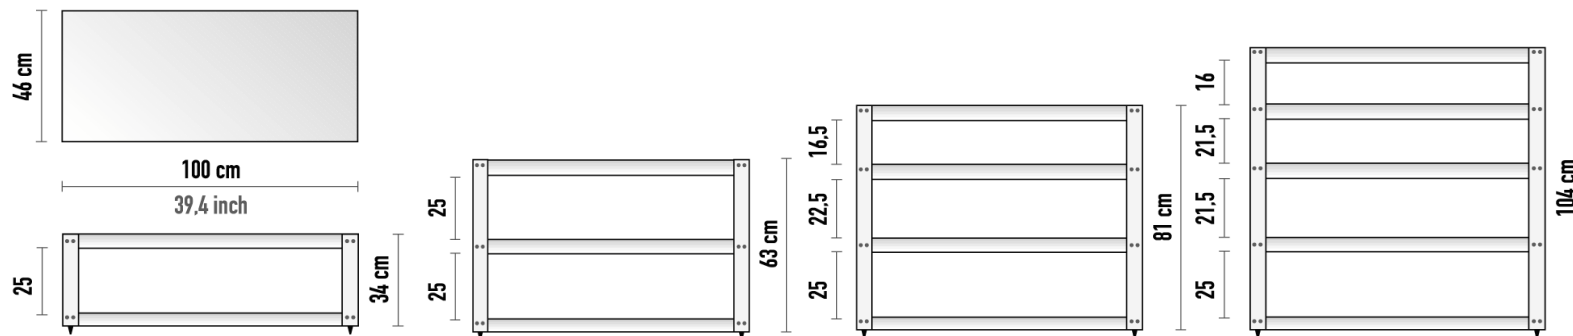

34	2	acero	AAA102	730,00
34	2	nero	AAN102	730,00
34	2	ciliegio	AAC102	790,00
34	2	wengè	AAW102	886,00
34	2	bianco lac	AAB102	886,00
63	3	acero	AAA103	941,00
63	3	nero	AAN103	941,00
63	3	ciliegio	AAC103	1.010,00
63	3	wengè	AAW103	1.132,00
63	3	bianco lac	AAB103	1.132,00
81	4	acero	AAA104	1.165,00
81	4	nero	AAN104	1.165,00
81	4	ciliegio	AAC104	1.250,00
81	4	wengè	AAW104	1.395,00
81	4	bianco lac	AAB104	1.395,00
104	5	acero	AAA105	1.440,00
104	5	nero	AAN105	1.440,00
104	5	ciliegio	AAC105	1.520,00
104	5	wengè	AAW105	1.698,00
104	5	bianco lac	AAB105	1.698,00