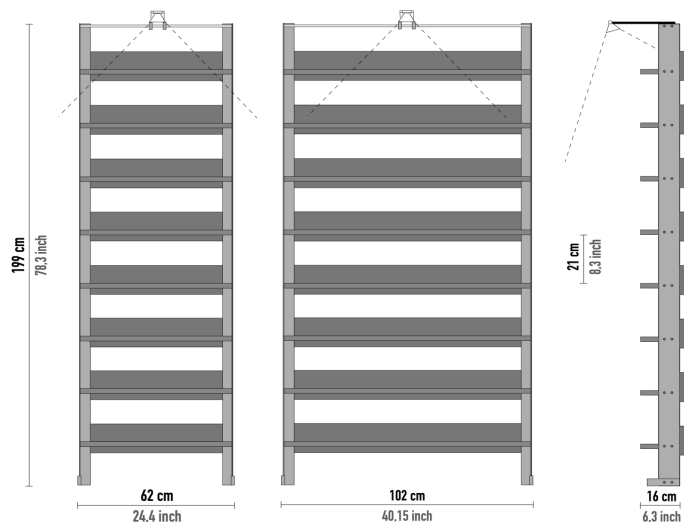

[CDVD]

CDVD 8 piani 62x199 cm

capacità 280 dvd oppure 480 cd

no luce **Rovere Sbiancato** codice VD480R € 1.380,00

con luce **Rovere Sbiancato** codice VD48LR € 1.549,00

no luce **Wenge'** codice VD480W € 1.380,00

con luce **Wenge'** codice VD48LW € 1.549,00

CDVD 8 piani 102x199 cm

capacità 460 dvd oppure 800 cd

no luce **Rovere Sbiancato** codice VD800R € 1.790,00

con luce **Rovere Sbiancato** codice VD80LR € 1.959,00

no luce **Wenge'** codice VD800W € 1.790,00

con luce **Wenge'** codice VD80LW € 1.959,00

[CDonly]

CDonly 11 piani 62x199 cm

capacità 640 cd

no luce **Rovere Sbiancato** codice CD480R € 1.715,00

con luce **Rovere Sbiancato** codice CD48LR € 1.884,00

no luce **Wenge'** codice CD480W € 1.715,00

con luce **Wengè** codice CD48LW € 1.884,00

CDonly 11 piani 102x199 cm

capacità 1.100 cd

no luce **Rovere Sbiancato** codice CD110R € 2.265,00

con luce **Rovere Sbiancato** codice CD11LR € 2.434,00

no luce **Wenge'** codice CD110W € 2.265,00

con luce **Wenge'** codice CD11LW € 2.434,00

[CDVDlp33]

CDVDlp33 8 piani 61,5x199 cm

per 150 lp e 420 cd oppure 240 dvd

no luce **Rov. Sbianc.** codice LP330R € 1.550,00

con luce **Rov. Sbianc.** codice LP33LR € 1.719,00

no luce **Wenge'** codice LP330W € 1.550,00

con luce **Wenge'** codice LP33LW € 1.719,00