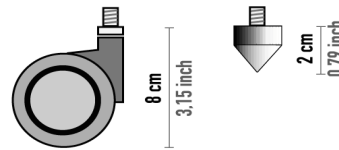

MusicTools - listino Italia prezzo al pubblico iva compresa - Euro Italy retail price list
validità da aprile 2009 - luglio 2009

MODELLO	h cm	colore	finitura	codice	prezzo € la coppia	MODELLO	h cm	colore	finitura	codice	prezzo € la coppia	
[TOOLone] 	60	nero	oro	TEN600	976,00	[ENTASIS] 	52	nero	oro	ESN50G	624,00	
	67	nero	oro	TEN670	976,00		52	nero	cromo	ESN50S	624,00	
								52	argento satinato	cromo	ESS50S	624,00
								62	nero	oro	ESN60G	624,00
								62	nero	cromo	ESN60S	624,00
								62	argento satinato	cromo	ESS60S	624,00
						72	nero	oro	ESN70G	624,00		
						72	nero	cromo	ESN70S	624,00		
						72	argento satinato	cromo	ESS70S	624,00		

MODELLO	h cm	colore	finitura	codice	prezzo € la coppia
[FULTUR] 	60	nero	oro	FRN600	531,00
	70	nero	oro	FRN700	531,00
	120	nero	oro	FRN120	557,00

ACCESSORI

Tutti i modelli Alica. Coro/Grancoro sono forniti con punte regolabili verso il pavimento. Sono disponibili, a richiesta, le ruote color silver con freno bloccante. Possono sostenere sino a 150 Kg cadauna.

SET 4 RUOTE con freno	RES004	24,00
SOTTOPUNTE in acciaio inox confezione da n.4 pezzi	SEIX04	18,00
FILLIN riempimento fonoassorbente dedicato, conf.7 kg	FNA007	58,00