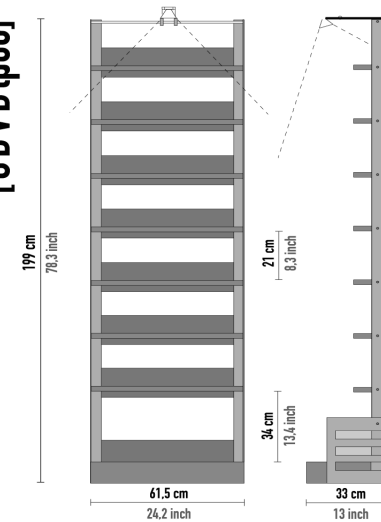

CDonly 11 piani 102x199 cm

capacità 1.100 cd

no luce **Rovere Sbiancato** codice CD110R € 2.265,00

con luce **Rovere Sbiancato** codice CD11LR € 2.434,00

no luce **Wenge'** codice CD110W € 2.265,00

con luce **Wenge'** codice CD11LW € 2.434,00

[CDVDlp33]