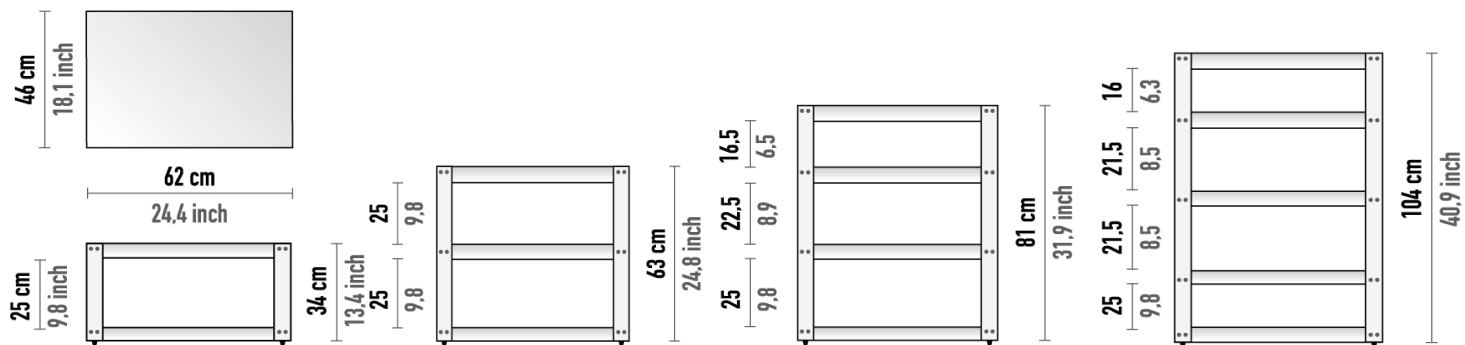

MODELLO	h cm	n.piani	piano di appoggio	codice	prezzo €
---------	---------	---------	-------------------------	--------	----------

[Alica]

90 kg.
198 lbs

34	2	acero	AAA622	595,00
34	2	nero	AAN622	595,00
34	2	ciliegio	AAC622	634,00
34	2	wengè	AAW622	710,00
34	2	bianco lac	AAB622	710,00
63	3	acero	AAA623	787,00
63	3	nero	AAN623	787,00
63	3	ciliegio	AAC623	854,00
63	3	wengè	AAW623	956,00
63	3	bianco lac	AAB623	956,00
81	4	acero	AAA624	998,00
81	4	nero	AAN624	998,00
81	4	ciliegio	AAC624	1.080,00
81	4	wengè	AAW624	1.210,00
81	4	bianco lac	AAB624	1.210,00
104	5	acero	AAA625	1.235,00
104	5	nero	AAN625	1.235,00
104	5	ciliegio	AAC625	1.335,00
104	5	wengè	AAW625	1.495,00
104	5	bianco lac	AAB625	1.495,00