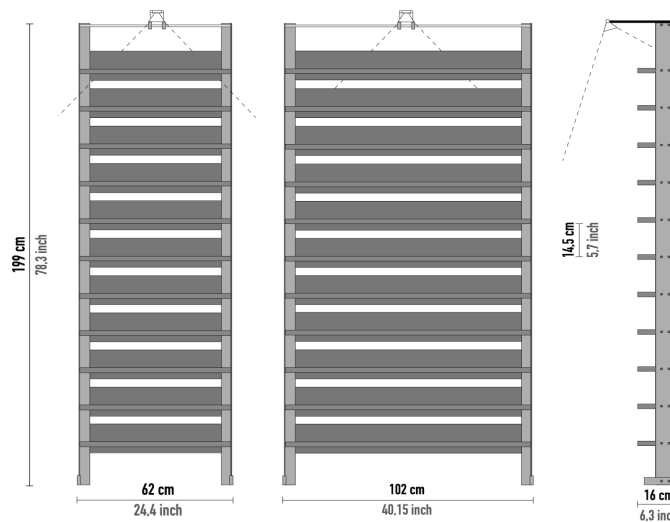

CDVD 8 piani 102x199 cm

capacità 460 dvd oppure 800 cd

no luce **Rovere Sbiancato** codice VD800R € 1.790,00

con luce **Rovere Sbiancato** codice VD80LR € 1.959,00

no luce **Wenge'** codice VD800W € 1.790,00

con luce **Wenge'** codice VD80LW € 1.959,00

[CDonly]